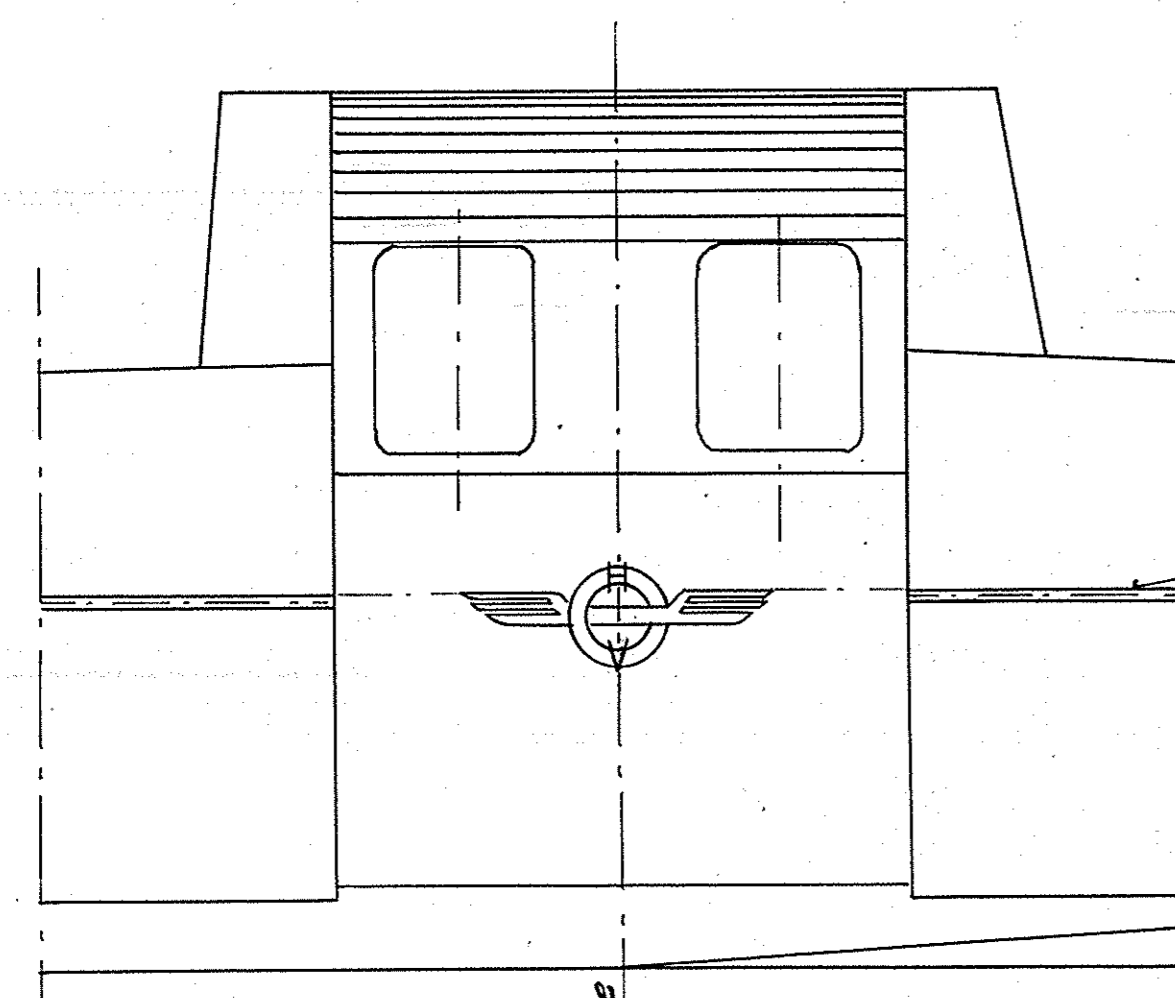

Placering
1:25

gelandet

overkant vinge i vingehjul plac.
i samme højde som overkant af
viste gelander

højdemåtte

farver eller prøveskilt

(ringen blå - bogloper og vinger Hodefarvet)

Form	ELL 17-3-53	Rev		Alt	XL	Målestok: 1:1	1:25	
Titel		Navn		Dato		FRICHS		
Dato		Periode		Dato				
Anvendelse							Sigtetegn nr.	
Diesel-el. 375 hk. loko.								
Togvognens Benævnelse							Togvognens Nummer	
Navneskilt							302L-24.260.	
Horsens Vestbaner.							Endebeskr.	